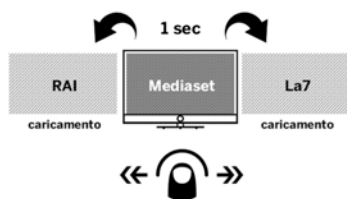

Ultra Alta Definizione.

Per una eccezionale definizione delle immagini.

Il display di Loewe Art offre una risoluzione quattro volte superiore rispetto ai tradizionali televisori Full HD. Con i suoi 3.840 x 2.160 pixel, il decoder HEVC integrato, la porta HDMI 2.0 con il protocollo HDCP2.2, Loewe Art è pronto per la nuova era dell'Ultra Alta Definizione. Per garantire una qualità Ultra HD anche sui normali segnali televisivi, Loewe sfrutta il potente algoritmo Ultra HD Scaling, che consente di scalare i 1.920 x 1.080 pixel fino a 3.840 x 2.160 pixel.

Un'acustica eccezionale.

Fino a 80 Watt di potenza audio.

A differenza della maggior parte degli altri TV, i televisori Loewe offrono un sound potente ed intenso senza l'aggiunta di soundbar o componenti audio esterne. Loewe Art offre un audio potente da 80 Watt (40 Watt sul 40") grazie ai diffusori chiusi con tecnologia bass-reflex. Inoltre il segnale audio è sottoposto ad un'elaborazione ampia ed accurata, che garantisce pratiche funzioni come il riconoscimento automatico dei dialoghi e il livellamento automatico del volume per evitare le fastidiose oscillazioni durante le pause pubblicitarie.

Zapping Ultra-veloce.

Loewe Instant Channel Zapping.

Con il passaggio alla televisione digitale servono circa 3 secondi per visualizzare un'emittente televisiva, indipendentemente dal modello o dalla marca del TV. Grazie al sistema Dual Channel e ad una pratica funzione sviluppata dai nostri ingegneri, Loewe Art è in grado di cambiare canale in sequenza (zapping) in meno di un secondo, per garantirti il massimo comfort d'utilizzo.