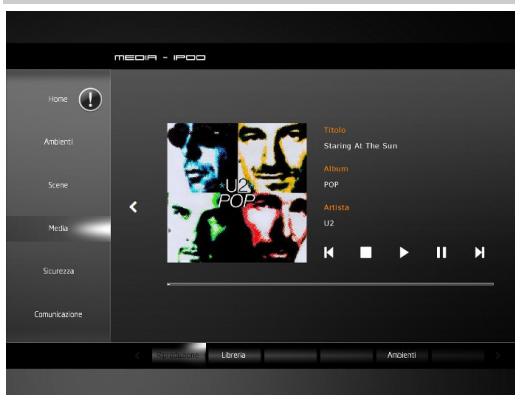

- OROLOGIO CON DATARIO E SERVICE METEO
- SELEZIONE SFONDI DI DIFFERENTI MATERIALI
- GESTIONE ALLARMI – EVENTI - TIMER
- GESTIONE AMBIENTI CON VISTE PERSONALIZZATE
- CONTROLLO/GESTIONE ILLUMINAZIONE, CLIMA ,
MOVIMENTAZIONI, SELEZIONE AUDIO E
VIDEO (SORGENTI)
- CONTROLLO ZONA WELLNESS
- GESTIONE RGB (DALI – DMX- LED RGB)
- SCENE E COMANDI GENERALI
- CONTROLLO CONSUMI ENERGETICI E TREND
- MEDIA AUDIO/VIDEO :
GESTIONE RADIO FM/AM o RADIO INTERNET
MUSIC SERVER
LETTORE CD / DVD AUDIO / BLU-RAY
HOME THEATER
PANNELLO CONTROLLO TV – SAT – DTT
PANNELLO CONTROLLO SKY E ALTRI DECODER
VIDEO SERVER
- SICUREZZA :
CONTROLLO VARCHI, ANTINTRUSIONE,
VISUALIZZAZIONE TELECAMERE TVCC
FINGER PRINT CONTROLLO ACCESSI CON SCENE
PERSONALIZZATE
- COMUNICAZIONE E INTERCOM
- VIDEOCITOFONIA

ILLUMINAZIONE

Home

Ambiente e funzioni dedicate

Energy

Scene

Media - Audio

Media - Video

Sicurezza

Videocifofonia IP

Videosorveglianza

T-Series è disponibile su touch panel in lamina di vetro nero con applicazione esterna o a raso muro; può essere inoltre fornito su dispositivi MAC, Windows 7/8, device iOS, e Android.