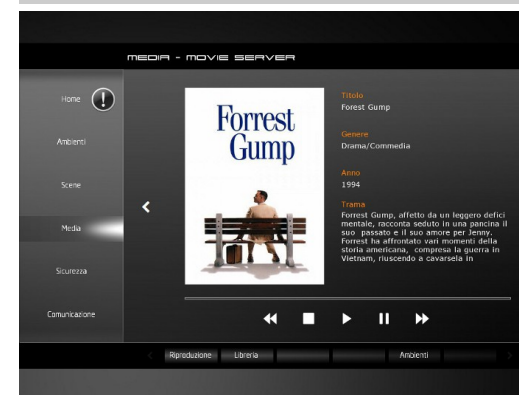

ILLUMINAZIONE

Home

Ambiente e funzioni dedicate

Energy

Scene

Media - Audio

Media - Video

Sicurezza

Videocifofonia IP

Videosorveglianza

T-Series è disponibile su touch panel in lamina di vetro nero con applicazione esterna o a raso muro; può essere inoltre fornito su dispositivi MAC, Windows 7/8, device iOS, e Android.