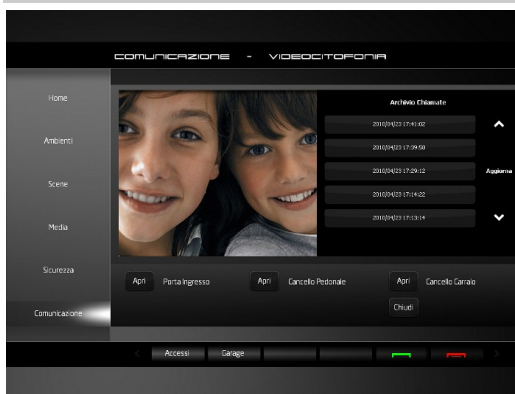

- OROLOGIO CON DATARIO E SERVICE METEO
- SELEZIONE SFONDI DI DIFFERENTI MATERIALI
- GESTIONE ALLARMI – EVENTI - TIMER
- GESTIONE AMBIENTI CON VISTE PERSONALIZZATE
- CONTROLLO/GESTIONE ILLUMINAZIONE, CLIMA ,
MOVIMENTAZIONI, SELEZIONE AUDIO E
VIDEO (SORGENTI)
- CONTROLLO ZONA WELLNESS
- GESTIONE RGB (DALI – DMX- LED RGB)
- SCENE E COMANDI GENERALI
- CONTROLLO CONSUMI ENERGETICI E TREND
- MEDIA AUDIO/VIDEO :
GESTIONE RADIO FM/AM o RADIO INTERNET
MUSIC SERVER
LETTORE CD / DVD AUDIO / BLU-RAY
HOME THEATER
PANNELLO CONTROLLO TV – SAT – DTT
PANNELLO CONTROLLO SKY E ALTRI DECODER
VIDEO SERVER
- SICUREZZA :
CONTROLLO VARCHI, ANTINTRUSIONE,
VISUALIZZAZIONE TELECAMERE TVCC
FINGER PRINT CONTROLLO ACCESSI CON SCENE
PERSONALIZZATE
- COMUNICAZIONE E INTERCOM
- VIDEOCITOFONIA

ILLUMINAZIONE

Home

Ambiente e funzioni dedicate

Energy

Scene

Media - Audio

Media - Video

Sicurezza

Videocifofonia IP

Videosorveglianza

T-Series è disponibile su touch panel in lamina di vetro nero con applicazione esterna o a raso muro; può essere inoltre fornito su dispositivi MAC, Windows 7/8, device iOS, e Android.