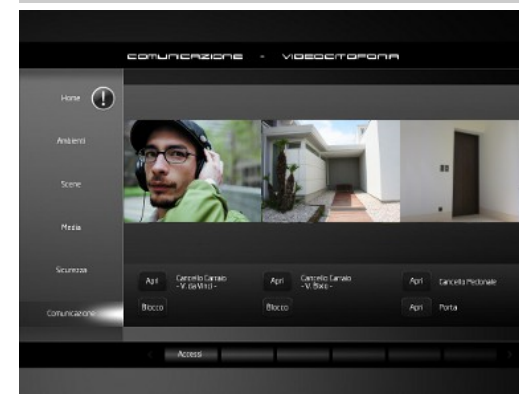

ILLUMINAZIONE

Home

Ambiente e funzioni dedicate

Energy

Scene

Media - Audio

Media - Video

Sicurezza

Videocifofonia IP

Videosorveglianza

T-Series è disponibile su touch panel in lamina di vetro nero con applicazione esterna o a raso muro; può essere inoltre fornito su dispositivi MAC, Windows 7/8, device iOS, e Android.