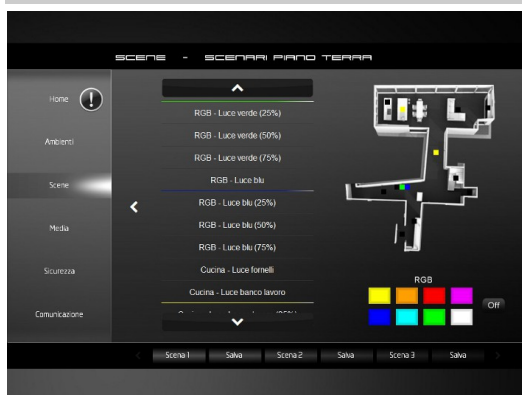

ILLUMINAZIONE

Home

Ambiente e funzioni dedicate

Energy

Scene

Media - Audio

Media - Video

Sicurezza

Videocifofonia IP

Videosorveglianza

T-Series è disponibile su touch panel in lamina di vetro nero con applicazione esterna o a raso muro; può essere inoltre fornito su dispositivi MAC, Windows 7/8, device iOS, e Android.