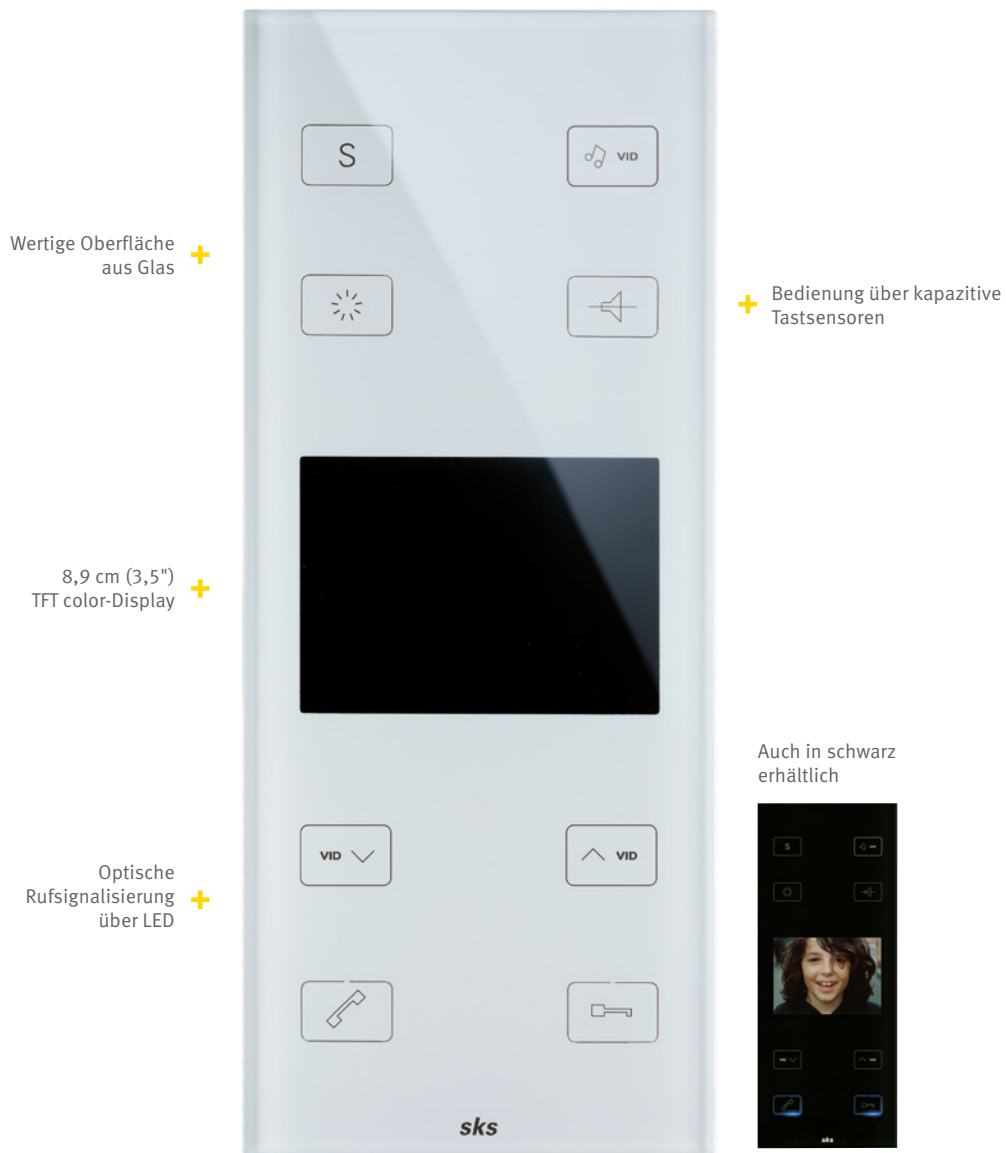

**sk**s

---

SKS il vetro – zeitlos elegant

# SKS il vetro Video

Die Sprechstelle il vetro (italienisch für „das Glas“) passt perfekt in das moderne Wohnumfeld. Diese hochwertige, schlanke SKS Türsprechstelle setzt mit ihrer Oberfläche aus Sicherheitsglas unaufdringliche Akzente. Dank des abgestuften Gehäuses scheint die il vetro auf der Wand zu schweben.

# SKS il vetro Audio

Als optimale Ergänzung zur Video-Sprechstelle hat SKS die il vetro Audio entwickelt. Auch hier setzt das zeitlos elegante Design in Verbindung mit der hochwertigen Glasoberfläche und der flachen Bauweise extravagante Akzente in Ihrem Wohnumfeld.

# Technische Spezifikationen

	il vetro Video	il Vetro Audio
SKS BUS-Technik	✓	✓
Wertige Oberfläche aus Sicherheitsglas	✓	✓
8,9 cm (3,5“) TFT color-Display	✓	–
Tastenfunktionen: Rufannahme, Türöffnung, Einstellung Ruflautstärke und Rufmelodien	✓	✓
Rufabschaltung (Ruf schaltet sich nach 12 Stunden automatisch wieder ein)	✓	✓
Potenzialfreie Schaltfunktion möglich (über Schaltaktor 300022 (4507) – ohne zusätzliche Adern)	✓	✓
Farb-, Kontrast- und Helligkeitsregelung	✓	–
Optional Internruf bis zu 2 weiteren Teilnehmern möglich	✓	✓
Automatisches Einschalten des TFT-Displays bei einem eingehenden Türruf	✓	–
Optische Rufsignalisierung über LED	✓	✓
Bedienung über kapazitive Tastsensoren	✓	✓
Mithörgesperrt	✓	✓
Mitsehgesperrt	✓	–
Ein-Mann-Installation und -Programmierung	✓	✓
Optional Parallelschaltung bis zu 3 Innenstationen	✓	✓
8 Hausruf- und 4 Etagenrufmelodien	✓	✓
Ruftonlautstärke 5-fach einstellbar	✓	✓
Sehr leichte, hygienische Reinigung möglich, da Glasplatte ohne Schallaustrittsöffnungen (Schallaustritt erfolgt seitlich)	✓	✓
Akustisches Signal bei Betätigung der Funktionstasten (außer Tasten zur Einstellung des Displays)	✓	✓
Freisprechfunktion	✓	✓
Sprachgesteuertes Gegensprechen mit Echo- und Hintergrundgeräuscherdrückung	✓	✓
Durchsetzungsfunktion bei lauten Umgebungsgeräuschen während der Sprechverbindung	✓	✓
Aufputz	✓	✓